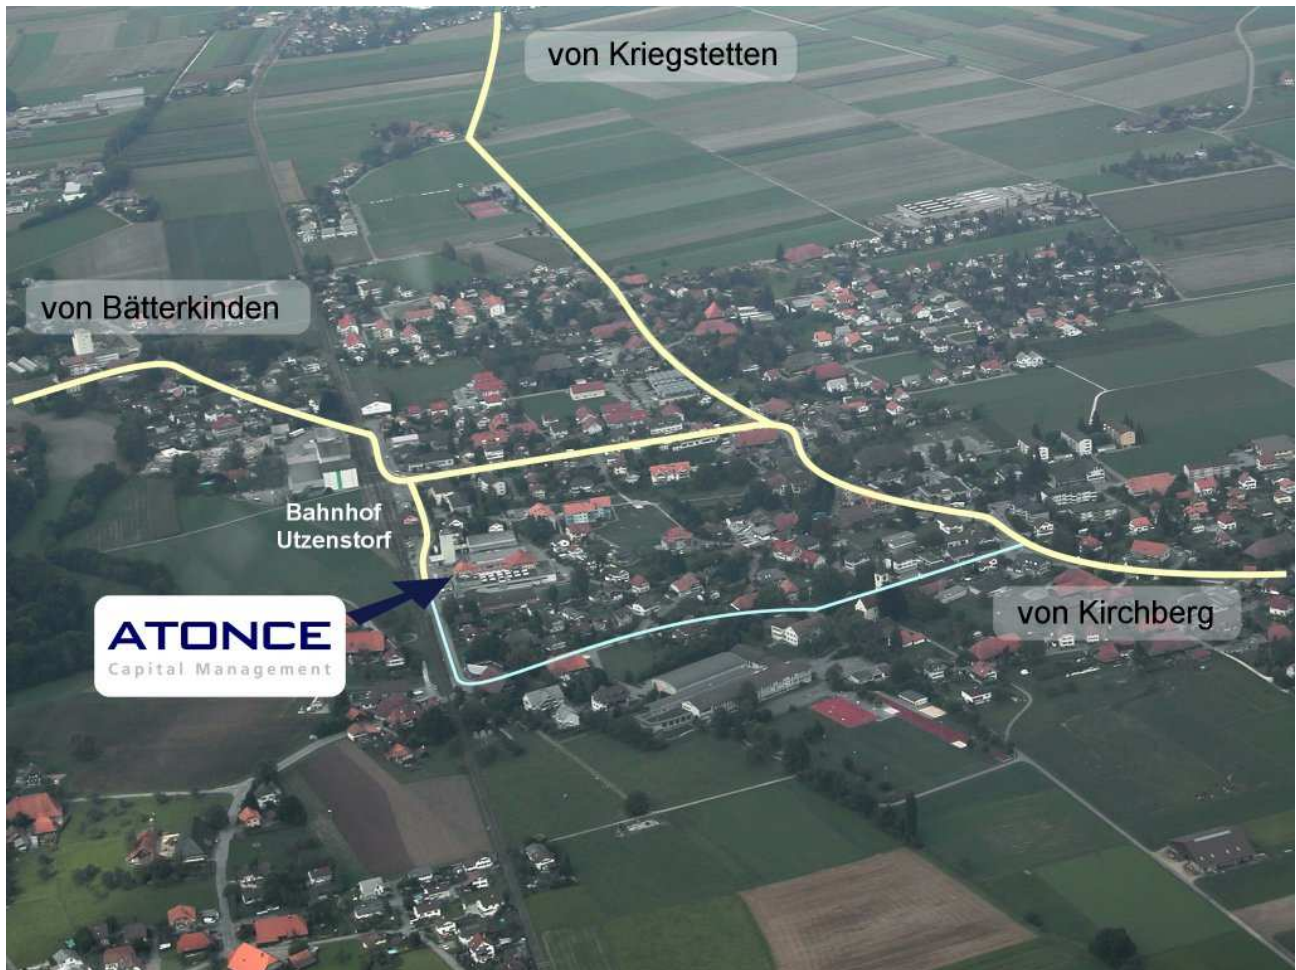

## Anfahrtsplan

### Mit dem Auto von Bern:

- Ausfahrt Kirchberg BE
- Umfahrungsstrasse Richtung Solothurn
- Bei Kreisel Richtung Utzenstorf

### Mit dem Auto von Zürich:

- Ausfahrt Kriegstetten SO
- Richtung Gerlafingen, Wiler, Utzenstorf